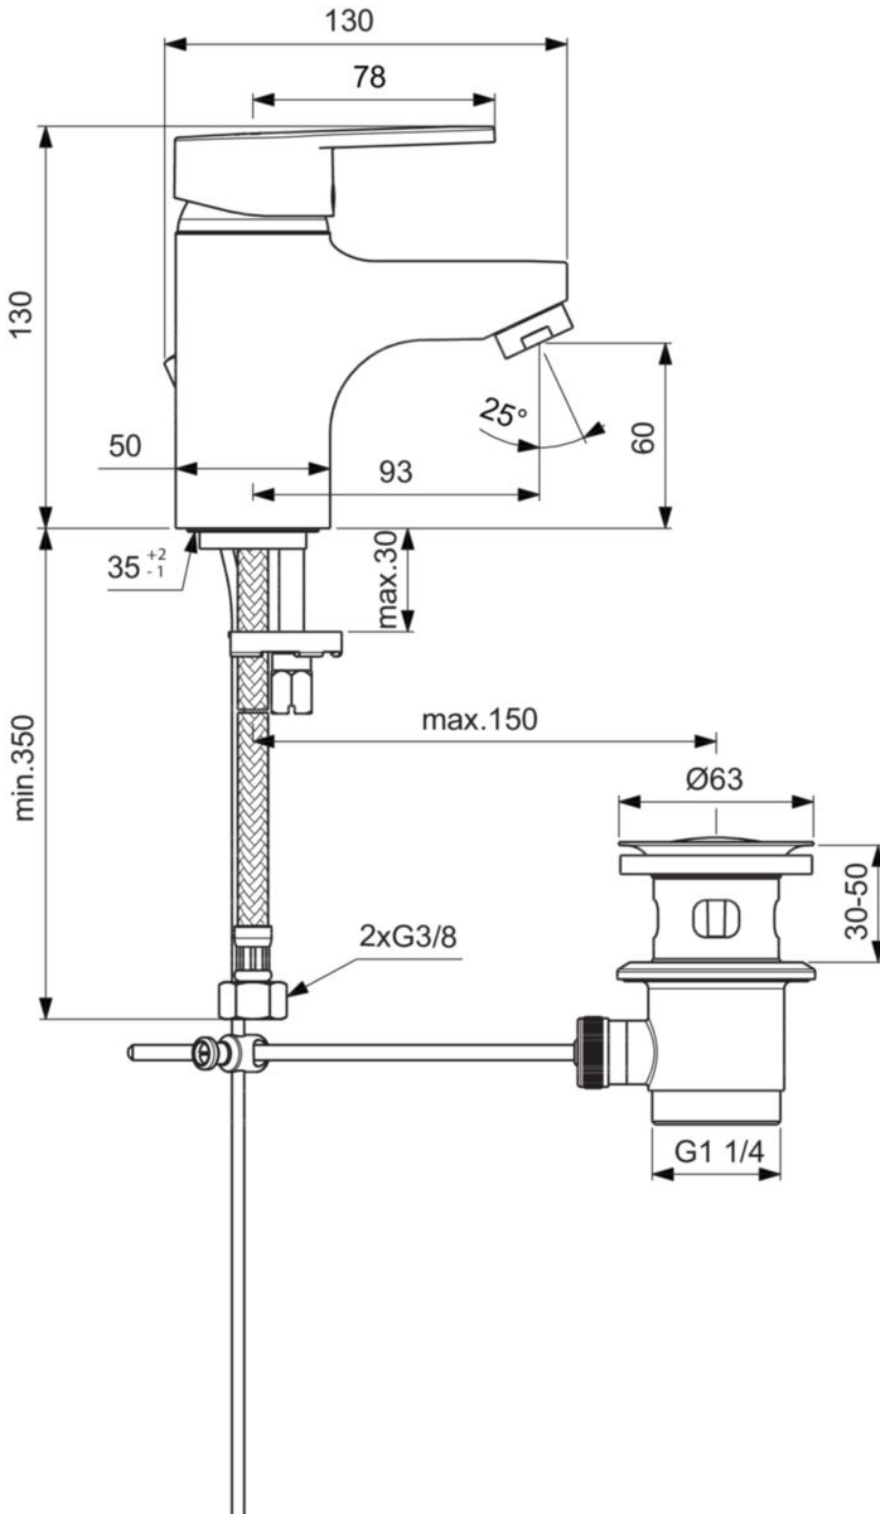

MITIGEUR DE LAVABO OLYOS C2 BONDE POLYPROPYLENE CHROMÉ RÉF. D1112AA

PORCHER

Code CEDEO : 3875739
Code PORCHER : D1112AA
Code EAN : 3800861038511

DESCRIPTIF DU PRODUIT

Mitigeur lavabo OLYOS monotrou comporte les caractéristiques suivantes :

Bec fixe avec aérateur intégré.

Cartouche Ø 40 mm à 2 disques céramique - réf. B960775NU.

Avec limiteur de température intégré et limiteur de débit 50 % déverrouillable - réf. B960477NU.

Flexibles d'alimentation anti-torsion 350 mm.

Tirette côté droit.

Bonde polypropylène à clapet rentrant.

Hauteur sous aérateur 60 mm. Projection 93 mm.

CARACTÉRISTIQUE TECHNIQUES

Longueur	134 mm
Largeur	50 mm
Hauteur	130 mm
Poids	1.499 kg
Matière	Laiton
Type de produit	Mitigeur lavabo
Gamme	OLYOS
Durée de la garantie	5 ans
Norme ECAU note Qualitel	E0 C2 A3 U3
Avec vidage	Oui
Spécificité de la robinetterie	Sur plage
Hauteur sous bec en cm	6
Nombre de trous	1
Type de cartouche de robinetterie	C2
Code douane SH8	84818011