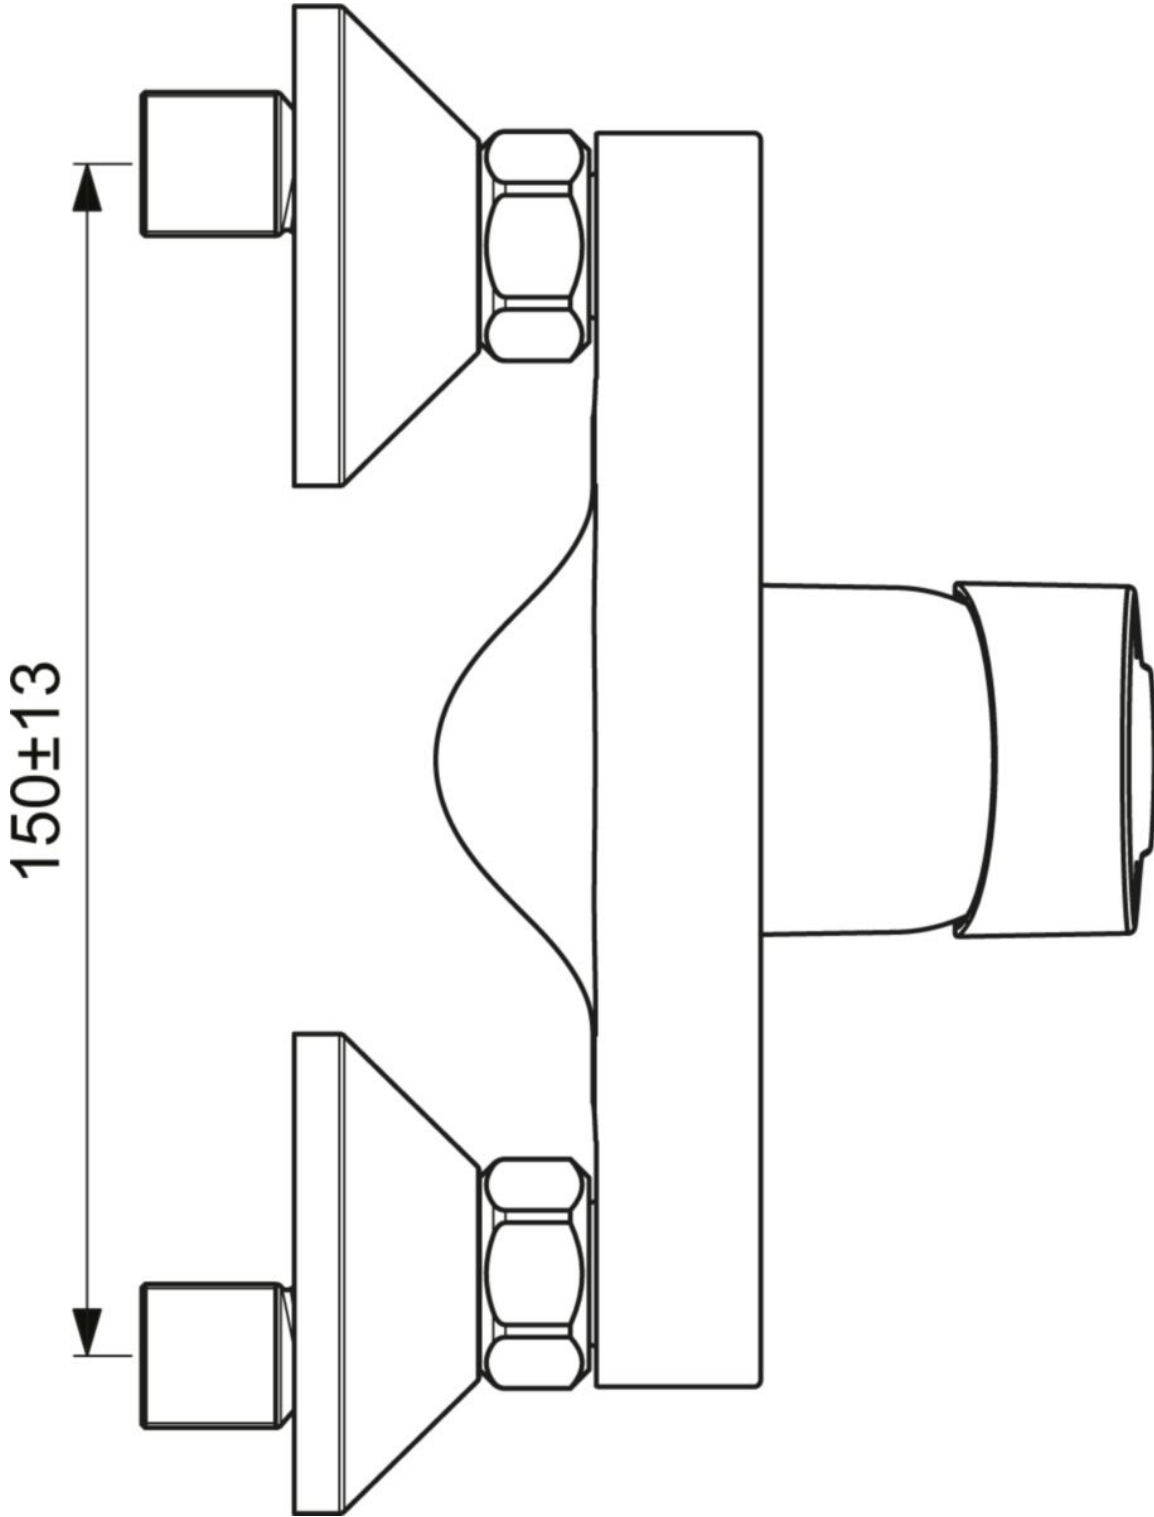

MITIGEUR DE DOUCHE OLYOS C2 MURAL SANS ENSEMBLE DOUCHE CHROMÉ RÉF. D1160AA

PORCHER

Code CEDEO : 3875752
Code PORCHER : D1160AA
Code EAN : 3800861038641

DESCRIPTIF DU PRODUIT

Mitigeur douche OLYOS mural comporte les caractéristiques suivantes :

Sortie de douche par le dessous avec clapet anti-retour intégré

Cartouche Ø 40 mm à 2 disques céramique - réf. B960775NU

Avec limiteur de température intégré et limiteur de débit 50 % déverrouillable - réf. B960477NU

Raccords muraux

Entraxe 150 mm ± 13 mm

CARACTÉRISTIQUE TECHNIQUES

Longueur	36 mm
Largeur	185 mm
Hauteur	116 mm
Poids	1.403 kg
Matière	Laiton
Teinte	Chromé
Type de produit	Mitigeur douche
Gamme	OLYOS
Durée de la garantie	5 ans
Norme ECAU note Qualitel	E1 C2 A2 U3
Spécificité de la robinetterie	Mural
Nombre de trous	2
Type de cartouche de robinetterie	C2
Code douane SH8	84818011