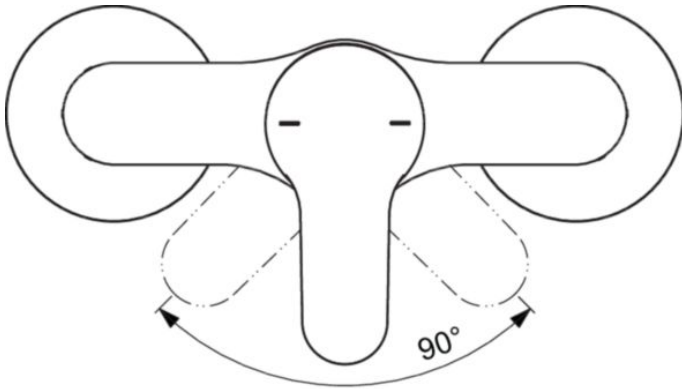

MITIGEUR DE DOUCHE OLYOS C2 MURAL SANS ENSEMBLE DOUCHE CHROMÉ RÉF. D1160AA

PORCHER

Code CEDEO : 3875752
Code PORCHER : D1160AA
Code EAN : 3800861038641

DESCRIPTIF DU PRODUIT

Mitigeur douche OLYOS mural comporte les caractéristiques suivantes :

Sortie de douche par le dessous avec clapet anti-retour intégré

Cartouche Ø 40 mm à 2 disques céramique - réf. B960775NU

Avec limiteur de température intégré et limiteur de débit 50 % déverrouillable - réf. B960477NU

Raccords muraux

Entraxe 150 mm ± 13 mm

CARACTÉRISTIQUE TECHNIQUES

Longueur	36 mm
Largeur	185 mm
Hauteur	116 mm
Poids	1.403 kg
Matière	Laiton
Teinte	Chromé
Type de produit	Mitigeur douche
Gamme	OLYOS
Durée de la garantie	5 ans
Norme ECAU note Qualitel	E1 C2 A2 U3
Spécificité de la robinetterie	Mural
Nombre de trous	2
Type de cartouche de robinetterie	C2
Code douane SH8	84818011