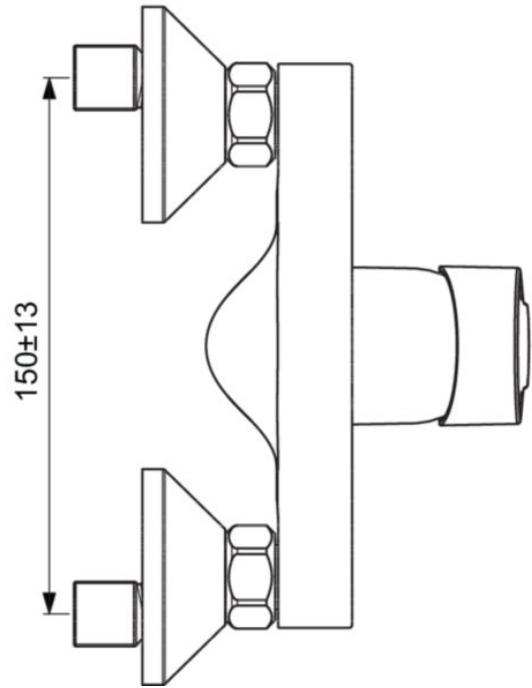

MITIGEUR DE DOUCHE OLYOS C2 MURAL SANS ENSEMBLE DOUCHE CHROMÉ RÉF. D1160AA

PORCHER

Code CEDEO : 3875752
Code PORCHER : D1160AA
Code EAN : 3800861038641

DESCRIPTIF DU PRODUIT

Mitigeur douche OLYOS mural comporte les caractéristiques suivantes :

Sortie de douche par le dessous avec clapet anti-retour intégré

Cartouche Ø 40 mm à 2 disques céramique - réf. B960775NU

Avec limiteur de température intégré et limiteur de débit 50 % déverrouillable - réf. B960477NU

Raccords muraux

Entraxe 150 mm ± 13 mm

CARACTÉRISTIQUE TECHNIQUES

Longueur	36 mm
Largeur	185 mm
Hauteur	116 mm
Poids	1.403 kg
Matière	Laiton
Teinte	Chromé
Type de produit	Mitigeur douche
Gamme	OLYOS
Durée de la garantie	5 ans
Norme ECAU note Qualitel	E1 C2 A2 U3
Spécificité de la robinetterie	Mural
Nombre de trous	2
Type de cartouche de robinetterie	C2
Code douane SH8	84818011