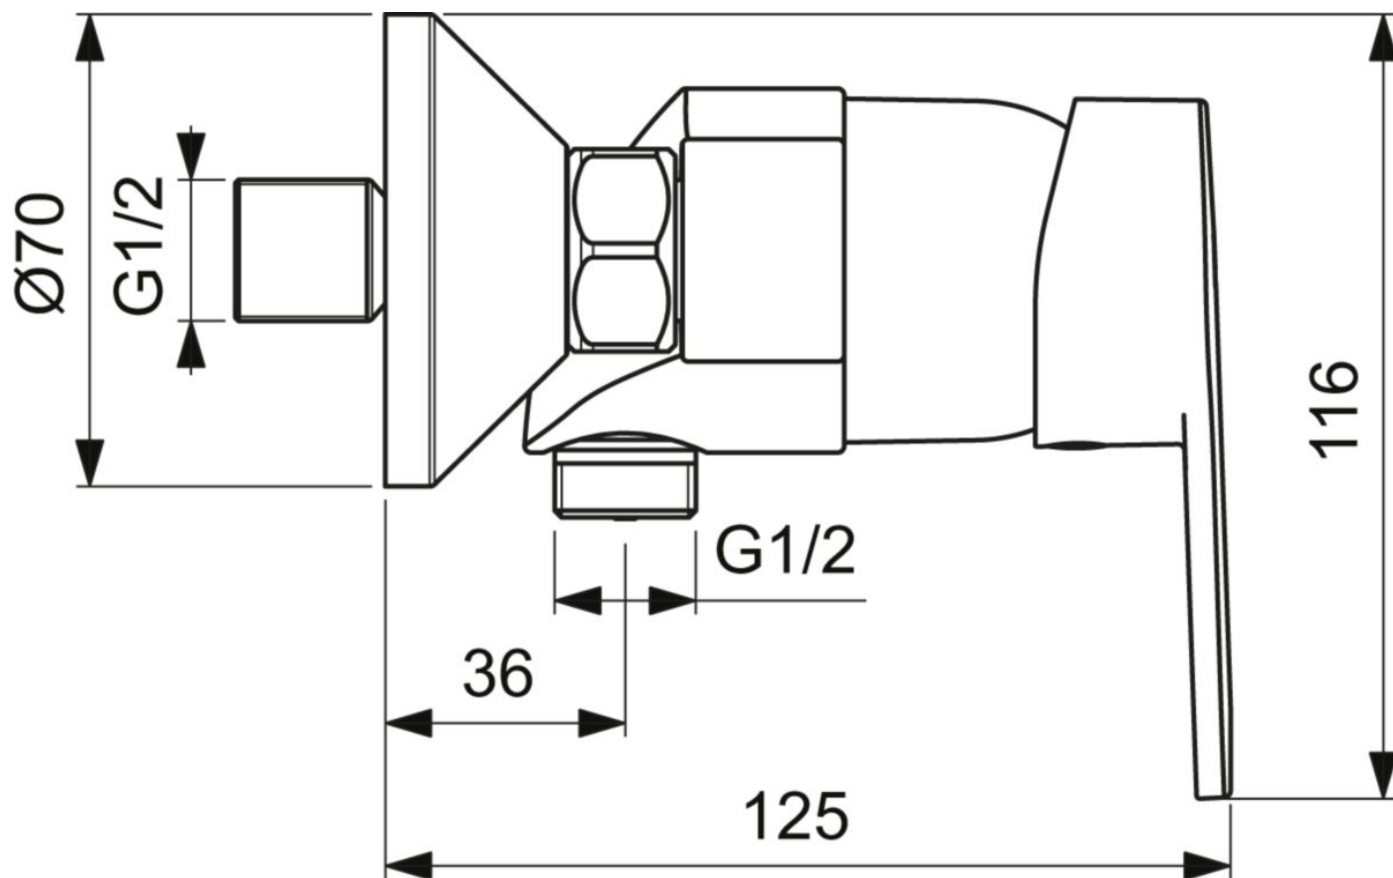

Sortie de douche par le dessous avec clapet anti-retour intégré

Cartouche Ø 40 mm à 2 disques céramique - réf. B960775NU

Avec limiteur de température intégré et limiteur de débit 50 % déverrouillable - réf. B960477NU

Raccords muraux

Entraxe 150 mm ± 13 mm

CARACTÉRISTIQUE TECHNIQUES

Longueur	36 mm
Largeur	185 mm
Hauteur	116 mm
Poids	1.403 kg
Matière	Laiton
Teinte	Chromé
Type de produit	Mitigeur douche
Gamme	OLYOS
Durée de la garantie	5 ans
Norme ECAU note Qualitel	E1 C2 A2 U3
Spécificité de la robinetterie	Mural
Nombre de trous	2
Type de cartouche de robinetterie	C2
Code douane SH8	84818011