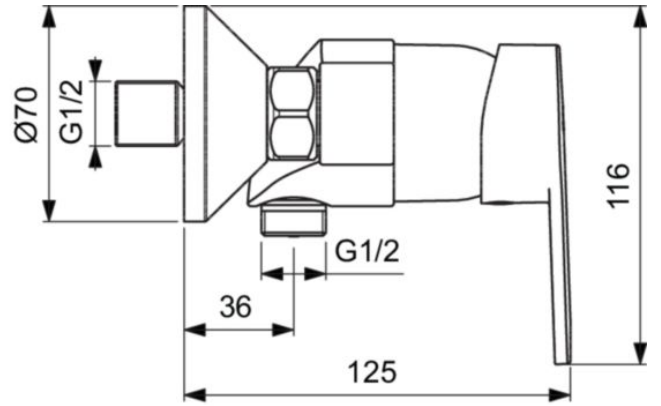

Sortie de douche par le dessous avec clapet anti-retour intégré

Cartouche Ø 40 mm à 2 disques céramique - réf. B960775NU

Avec limiteur de température intégré et limiteur de débit 50 % déverrouillable - réf. B960477NU

Raccords muraux

Entraxe 150 mm ± 13 mm

CARACTÉRISTIQUE TECHNIQUES

Longueur	36 mm
Largeur	185 mm
Hauteur	116 mm
Poids	1.403 kg
Matière	Laiton
Teinte	Chromé
Type de produit	Mitigeur douche
Gamme	OLYOS
Durée de la garantie	5 ans
Norme ECAU note Qualitel	E1 C2 A2 U3
Spécificité de la robinetterie	Mural
Nombre de trous	2
Type de cartouche de robinetterie	C2
Code douane SH8	84818011